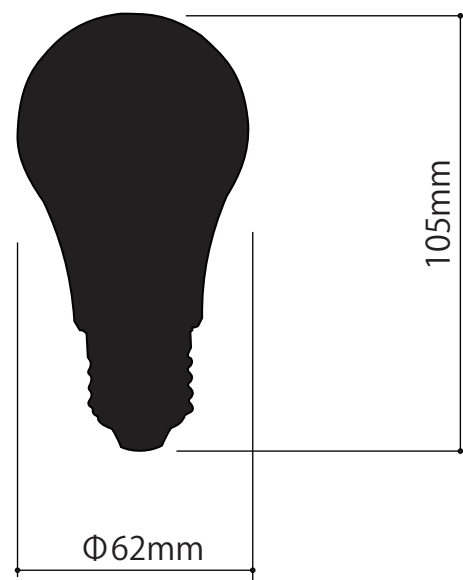

●A型 LED ランプ

LDA6L-G(電球色)

- ・寸法 $\Phi 62 \times 105\text{mm}$
- ・消費電力 6W
- ・全光束 510lm
- ・口金 E26
- ・JAN 4573277510115
- ・配光角 200°
- ・演色性 Ra80 ~ 82
- ・色温度 電球色

LDA6D-G(昼光色)

- ・寸法 $\Phi 90 \times 105\text{mm}$
- ・消費電力 6W
- ・全光束 510lm
- ・口金 E26
- ・JAN 4573277510122
- ・配光角 200°
- ・演色性 Ra80 ~ 82
- ・色温度 昼光色