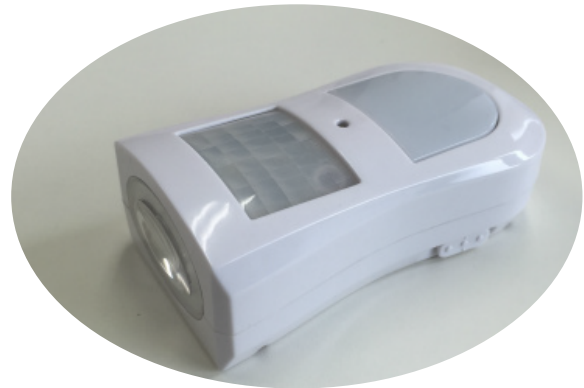

KASUDEN
CL-033

FLASH NIGHT LIGHT

充電式 LED 懐中ナイトライト

LED

充電電池内蔵
使い方3通

- ・夜になると、ほのかに床を照らします。
- ・停電時には懐中電灯になります。
- ・コンセントから充電します。

手に持って照らしたり

足元を照らしたり

充電電池式で面倒な配線処理はいりません。コンセントに差し込んでご使用できます。

●充電式 LED 懐中ナイトライト CL-033

- ・懐中電灯とナイトライトと非常灯の3つ使い方ができます。
- ・暗くなるとナイトライトが点灯します。
懐中ライト部も点灯させることもできます。
- ・充電電池なので、繰り返し使えます。
- ・コンセントに差し込むだけで、簡単設置です。
- ・停電のときでも点灯しており、懐中電灯になります。

本体サイズ 65×250×38mm

CL-033

4 573277 510061