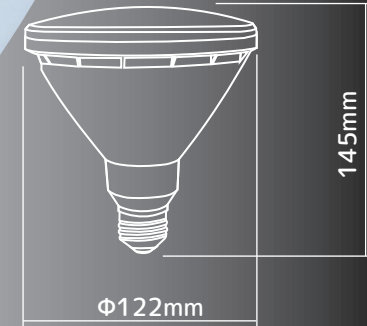

LED WATERPROOF BEAM LIGHT 13W

LED ウォータプルーフビームライト 13W

従来のLED電球より明るく、水に濡れても壊れません。白熱球のレフ球やビーム球を交換するのに最適です。*

品番：LDR13D-W
光源：LED
消費電力：13W
光源色：昼光色
lm数：1,250lm
配光角：30度
耐水性：IPX5
演色性：Ra82
重量：200g

一般電球 150W 相当

口金 E26

100V 専用

昼光色

防雨仕様 (IPX5)*

ビームタイプ

ムラが少ない
キレイな光

配光角
30度

品番：LDR13L-W
光源：LED
消費電力：13W
光源色：電球色
lm数：1,200lm
配光角：30度
耐水性：IPX5
演色性：Ra82
重量：200g

一般電球 150W 相当

口金 E26

100V 専用

電球色

防雨仕様 (IPX5)*

ビームタイプ

ムラが少ない
キレイな光

配光角
30度

※口金部分の防水性はありません。水中での使用はできません。密閉着具やそれに近い器具での仕様は寿命を縮める場合があります。