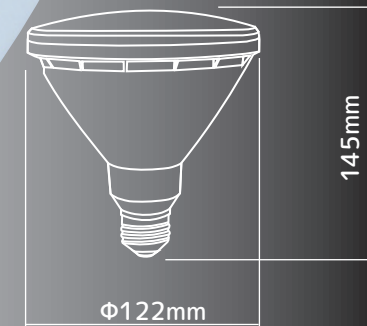

LED WATERPROOF BEAM LIGHT 13W

LED ウォータプルーフビームライト 13W

従来のLED電球より明るく、水に濡れても壊れません。白熱球のレフ球やビーム球を交換するのに最適です。*

品番：LDR13D-W
光源：LED
消費電力：13W
光源色：昼光色
lm数：1,250lm
配光角：30度
耐水性：IPX5
演色性：Ra82
重量：200g

一般電球 150W 相当

口金 E26

100V 専用

昼光色

防雨仕様 (IPX5)*

ビームタイプ

ムラが少ない
キレイな光

配光角
30度

品番：LDR13L-W
光源：LED
消費電力：13W
光源色：電球色
lm数：1,200lm
配光角：30度
耐水性：IPX5
演色性：Ra82
重量：200g

一般電球 150W 相当

口金 E26

100V 専用

電球色

防雨仕様 (IPX5)*

ビームタイプ

ムラが少ない
キレイな光

配光角
30度

※口金部分の防水性はありません。水中での使用はできません。密閉着具やそれに近い器具での仕様は寿命を縮める場合があります。