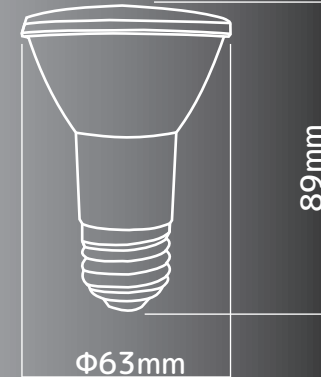

LED WATERPROOF BEAM LIGHT 5W

LED ウォータプルーフビームライト 5W

従来の LED 電球より明るく、水に濡れても壊れません。白熱球のレフ球やビーム球を交換するのに最適です。*

品番：LDR5D-W

光源：LED

消費電力：5.6W

光源色：昼光色

lm 数：500lm

配光角：30 度

耐水性：IPX5

演色性：Ra82

重量：46g

一般電球 75W 相当

口金 E26

100V 専用

昼光色

防雨仕様 (IPX5)*

ビームタイプ

ムラが少ない
キレイな光

配光角
30 度

品番：LDR5L-W

光源：LED

消費電力：5.6W

光源色：電球色

lm 数：480lm

配光角：30 度

耐水性：IPX5

演色性：Ra82

重量：46g

一般電球 75W 相当

口金 E26

100V 専用