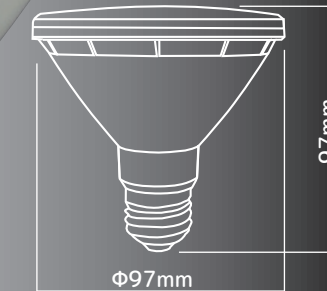

## LED ウォータプルーフビームライト 7W

従来のLED電球より明るく、水に濡れても壊れません。白熱球のレフ球やビーム球を交換するのに最適です。\*

品番：LDR7D-W

光源：LED

消費電力：7.8W

光源色：昼光色

lm数：700lm

配光角：30度

ビームタイプ

ムラが少ない  
キレイな光

配光角  
30度

品番：LDR7L-W

光源：LED

消費電力：7.8W

光源色：電球色

lm数：700lm

配光角：30度

耐水性：IPX5

演色性：Ra82

重量：111g

一般電球 100W 相当

口金 E26

100V 専用

電球色

防雨仕様 (IPX5)\*

ビームタイプ

ムラが少ない  
キレイな光

配光角  
30度

※口金部分の防水性はありません。水中での使用はできません。密閉着具やそれに近い器具での仕様は寿命を縮める場合があります。