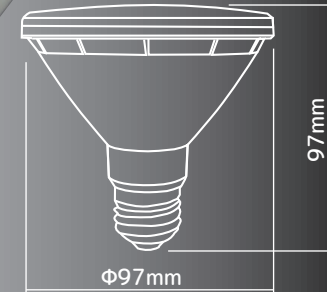

## LED ウォータプルーフビームライト 7W

従来のLED電球より明るく、水に濡れても壊れません。白熱球のレフ球やビーム球を交換するのに最適です。\*

品番：LDR7D-W

光源：LED

消費電力：7.8W

光源色：昼光色

lm数：700lm

配光角：30度

ビームタイプ

ムラが少ない  
キレイな光

配光角  
30度

品番：LDR7L-W

光源：LED

消費電力：7.8W

光源色：電球色

lm数：700lm