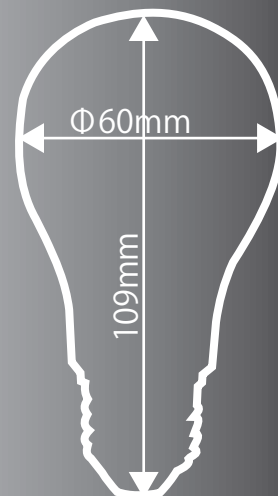

品番：LDA7DGW

光源：LED

消費電力：7W

光源色：昼光色

lm数：700lm

配光角：220度

耐水性：IPX5

演色性：Ra84

重量：54g

一般電球 55W 相当

広配光タイプ

口金 E26 100/200V 兼用

防雨仕様 (IPX5)*

全体的に広がる
自然な光