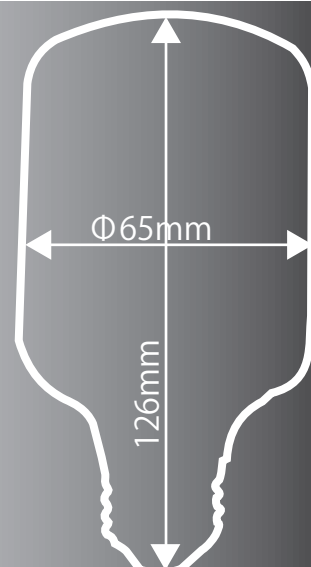

品番：LDA15DHW

光源：LED

消費電力：15W

光源色：昼光色

lm数：1,400lm

配光角：180度

耐水性：IPX5

演色性：Ra84

質量：165g

一般電球 55W 相当

準全般配光型 口金 E26

防雨仕様 (IPX5)*

100V/200V 兼用

準全般配光型で
効率の良い光