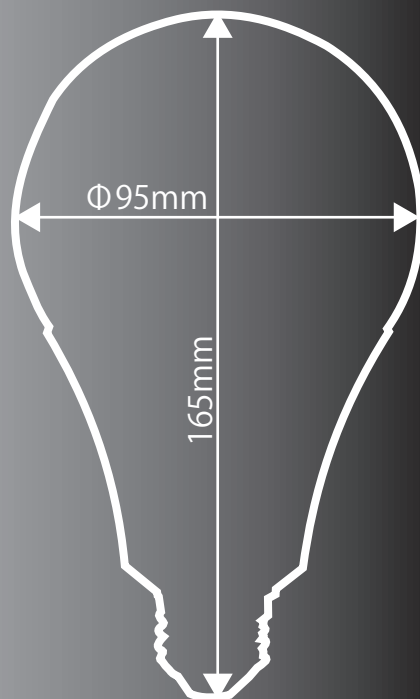

## LED ウォータプルーフライト

従来のLED電球より明るく、水に濡れても壊れません。\*

品番：LDA18DGW

光源：LED

消費電力：18W

光源色：昼光色

lm数：1,650lm

配光角：200度

耐水性：IPX5

演色性：Ra85

重量：149g

一般電球 120W 相当

広配光タイプ 口金 E26

防雨仕様 (IPX5)\*

100V/200V 兼用

全体的に広がる  
自然な光

消費電力：15W

光源色：昼光色

lm数：1,400lm

配光角：180度

耐水性：IPX5

演色性：Ra84

質量：165g

一般電球 55W 相当